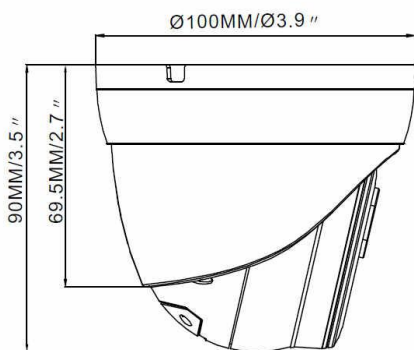

Złącze LAN	RJ-45 (Ethernet 10/100)
Zasilanie	12 VDC, 1A lub PoE (IEEE 802.3af)
Pobór mocy	do 9W
Złącza	slot MicroSD (do 256GB), mikrofon przycisk RESET, gniazdo zasilania (12VDC).
Temperatura pracy	-30°C ~ +55°C
Klasa szczelności	IP66
Protokoły sieciowe	TCP/IP, HTTP, DHCP, DNS, DDNS, RTP/RTSP, SMTP, NTP, UPnP, SNMP, HTTPS, FTP
Wymiary	Ø 100 x 90 mm

Wymiary:

Akcesoria:

VOBA104B